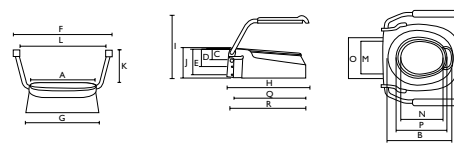

Aquatec 900