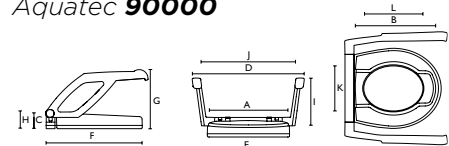

Aquatec 90000