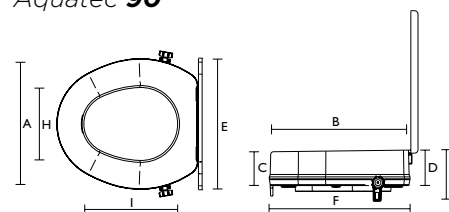

Aquatec 90

Il rialzo per WC **Aquatec 90** è compatibile con la maggior parte dei WC di casa. Semplice da installare e da fissare grazie al bordo sagomato sul davanti e alle staffe laterali, il rialzo alza il piano seduta di **100 mm**. La sua superficie antiscivolo garantisce stabilità e la solida struttura in ABS riesce a sostenere utenti con un peso fino a **225 Kg**. Disponibile in due versioni: **con o senza coperchio ribaltabile**.

Aquatec 900

Rialzo WC regolabile in altezza (60, 100, 150 mm). Disponibile con o senza braccioli ribaltabili. L'installazione, che richiede la rimozione della tavoletta copri WC, garantisce la massima sicurezza e stabilità.

Codici prodotto

AT 900 con braccioli 10128-10
AT 900 senza braccioli 10129-10

Aquatec 90000

Rialzo WC disponibile in 3 diverse altezze, con o senza braccioli ribaltabili. Semplice da assemblare e installare (viene fissato al WC di casa tramite due viti in acciaio anticorrosione), e composto da parti in plastica resistente facili da pulire. Dimensioni del foro interno 205 x 270mm (LxP). **Ideale per WC sospesi**.

Caratteristiche tecniche